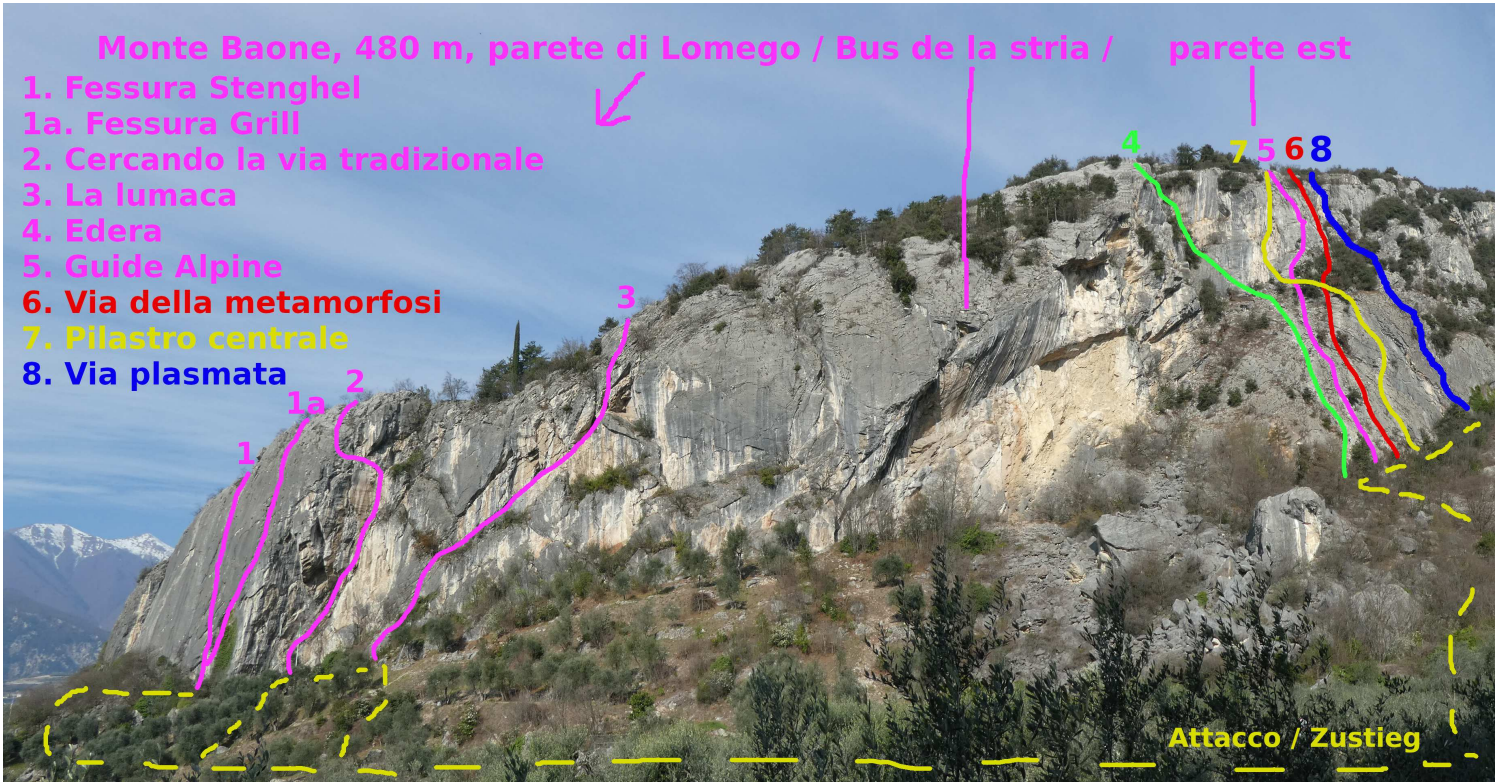

Monte Baone, 480 m, parete di Lomego / Bus de la stria / parete est

- 1. Fessura Stenghel
- 1a. Fessura Grill
- 2. Cercando la via tradizionale
- 3. La lumaca
- 4. Edera
- 5. Guide Alpine
- 6. Via della metamorfosi
- 7. Pilastro centrale
- 8. Via plasmata

Attacco / Zustieg