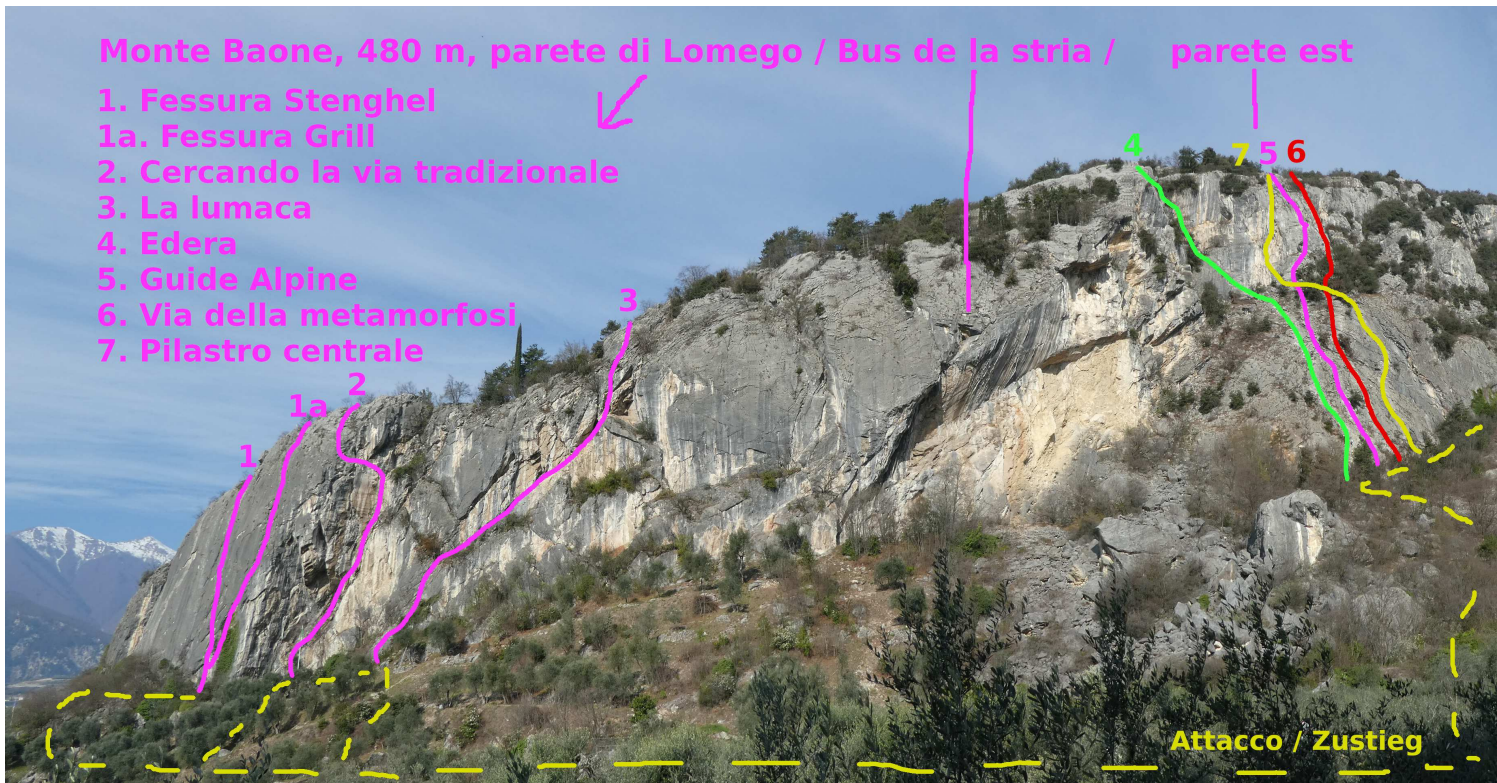

Monte Baone, 480 m, parete di Lomego / Bus de la stria / parete est

- 1. Fessura Stenghel
- 1a. Fessura Grill
- 2. Cercando la via tradizionale
- 3. La lumaca
- 4. Edera
- 5. Guide Alpine
- 6. Via della metamorfosi
- 7. Pilastro centrale

Attacco / Zustieg